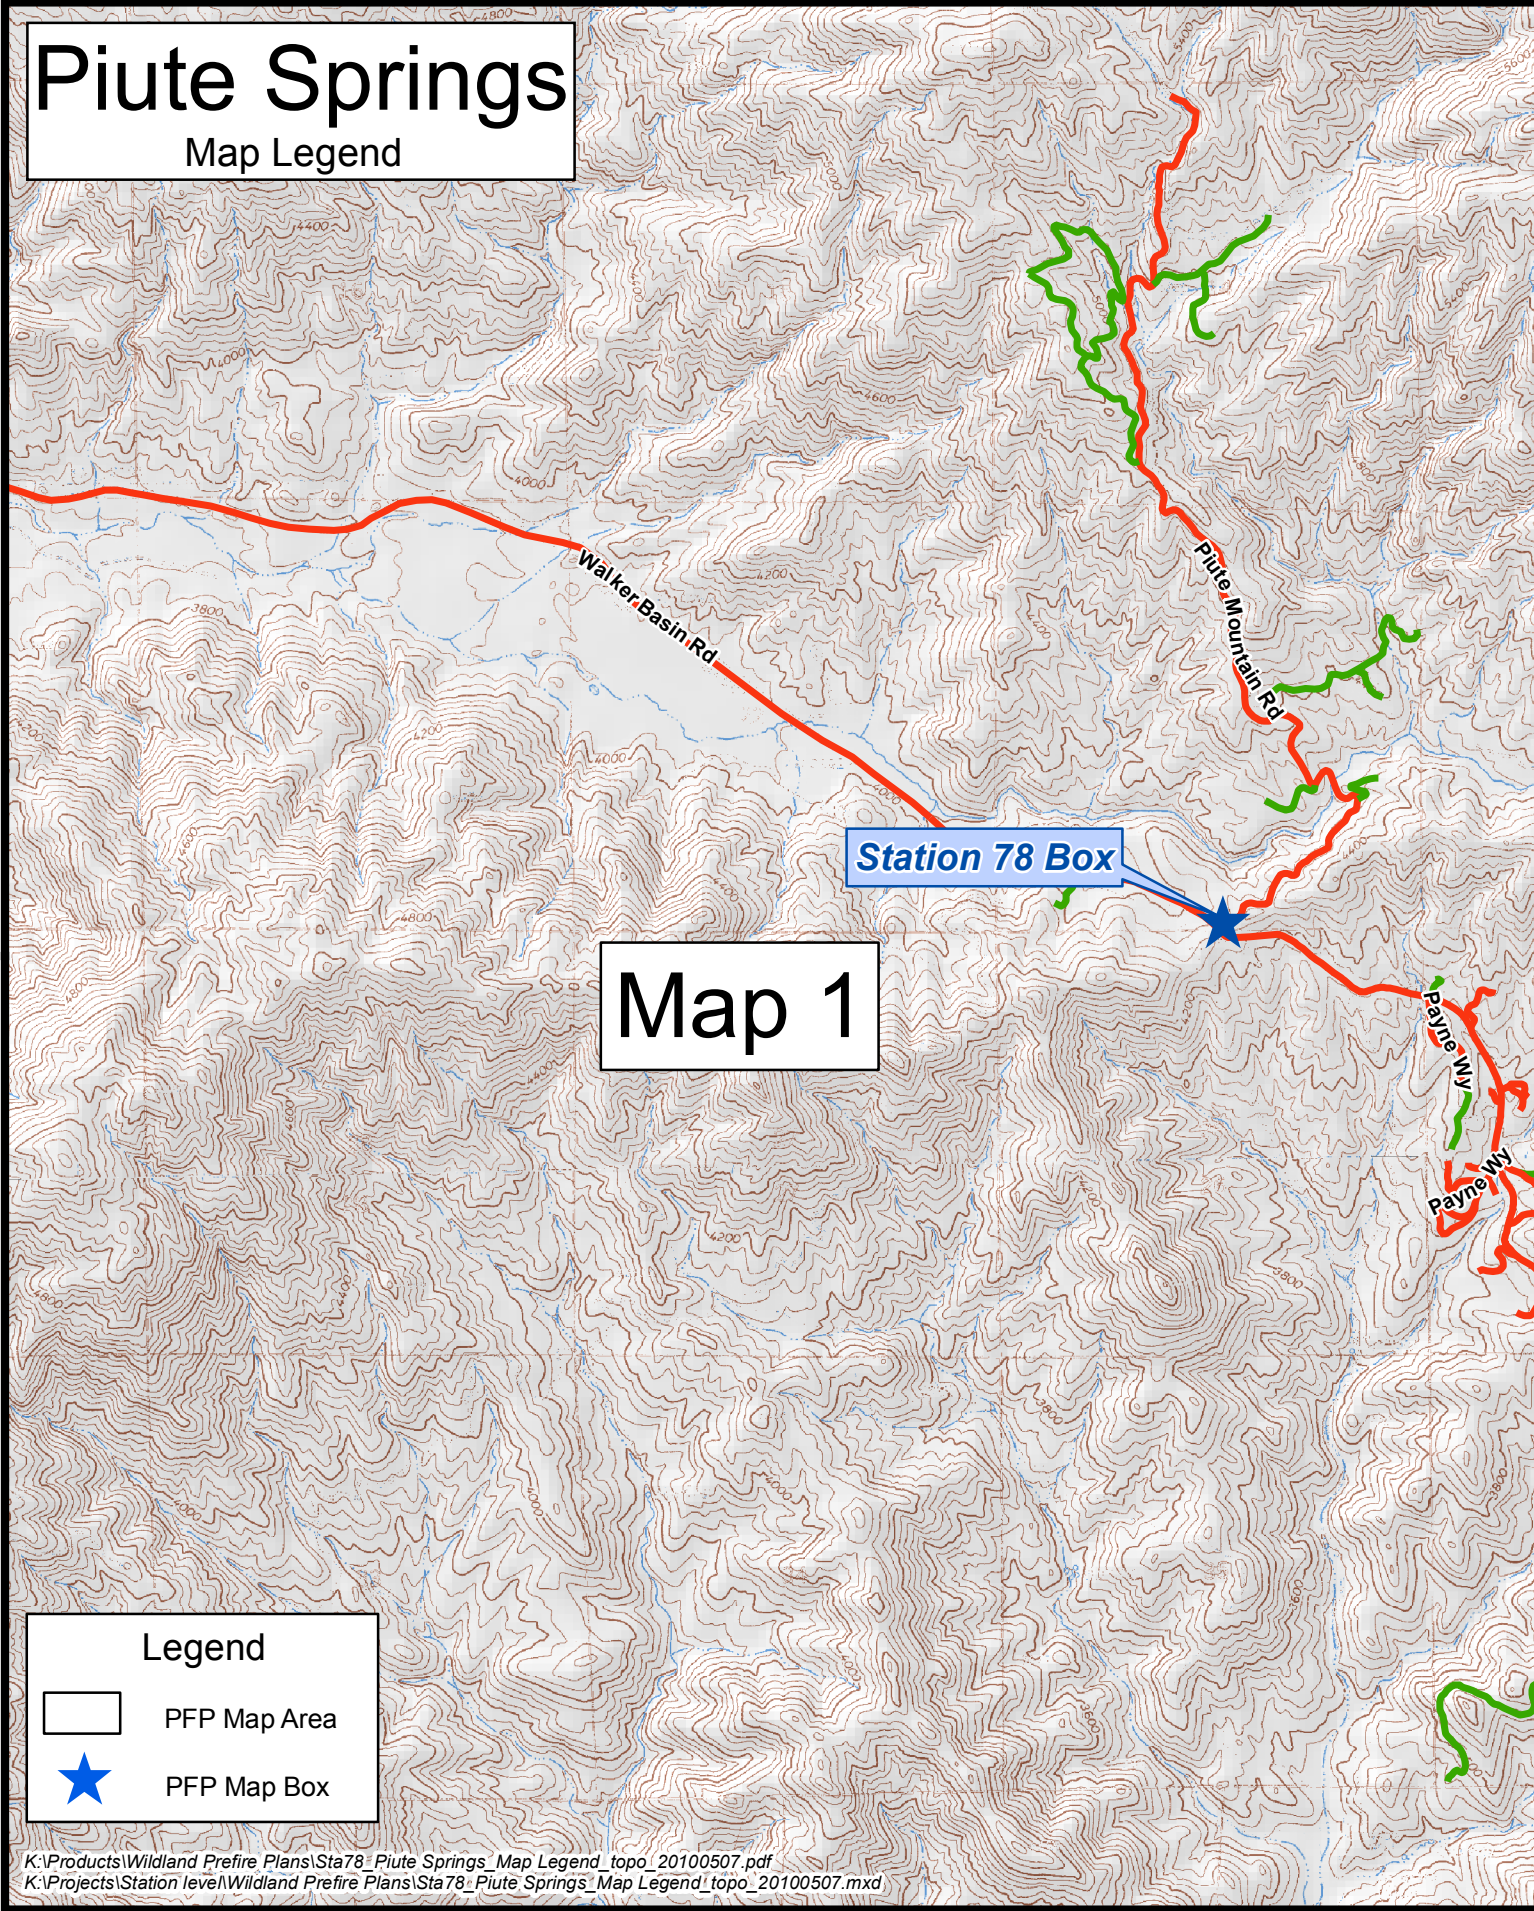

Piute Springs

Map Legend

Legend

- PFP Map Area
- PFP Map Box

K:\Products\Wildland Prefire Plans\Sta78_Piute Springs_Map Legend_topo_20100507.pdf
K:\Projects\Station level\Wildland Prefire Plans\Sta78_Piute Springs_Map Legend_topo_20100507.mxd

ATP 05-07-10

0 0.25 0.5 1 Miles