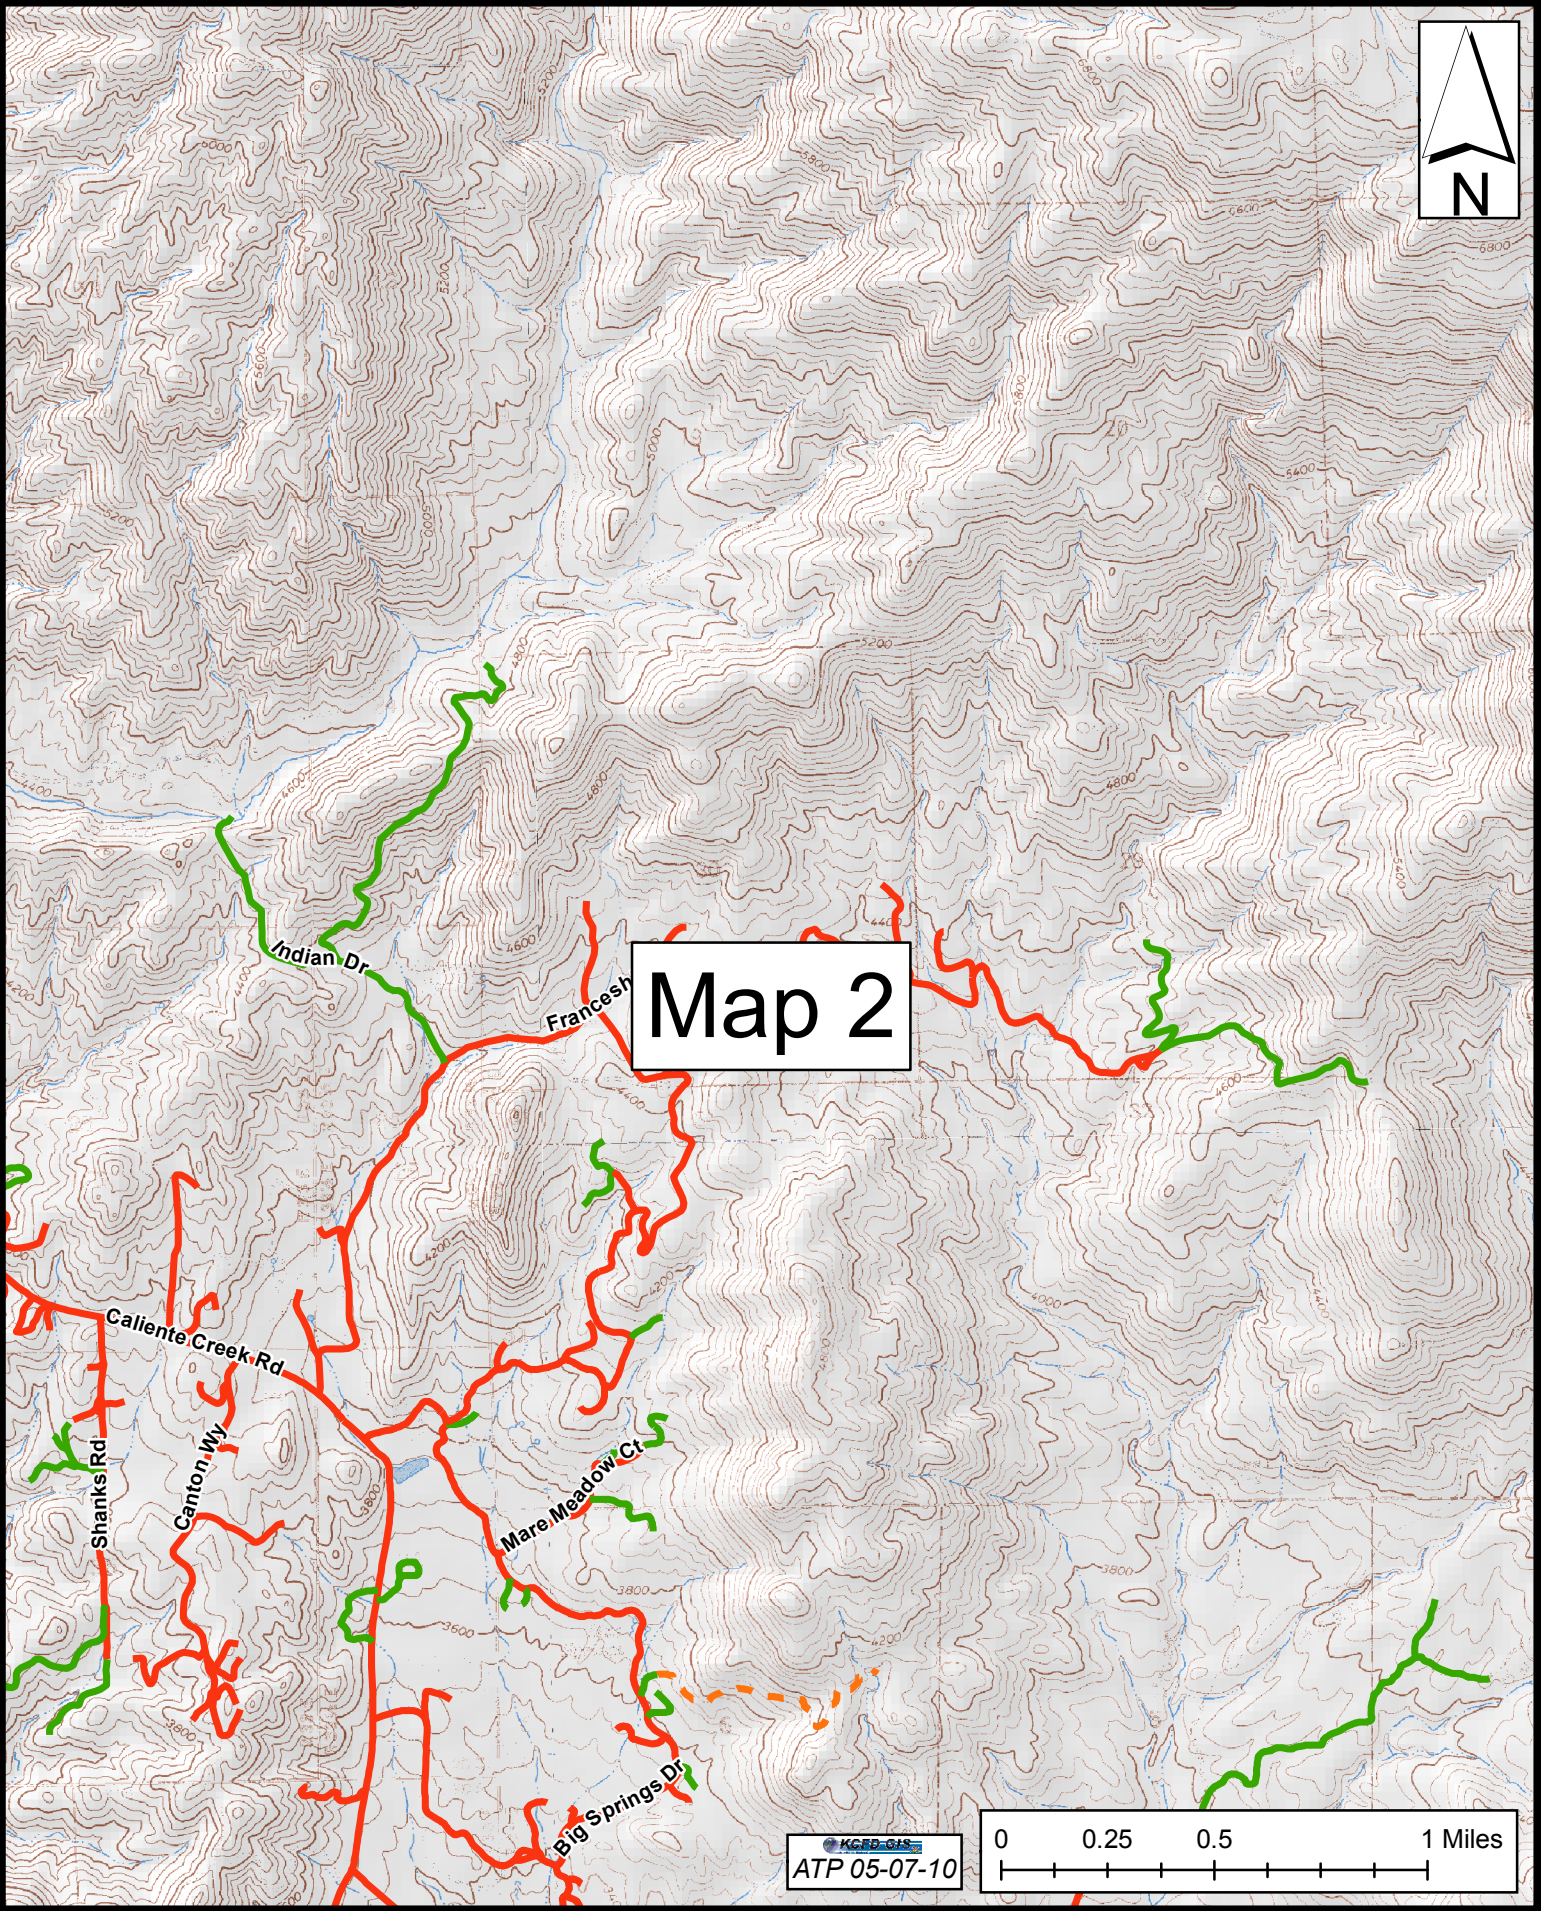

Piute Springs

Map Legend

Legend

- PFP Map Area
- PFP Map Box

K:\Products\Wildland Prefire Plans\Sta78_Piute Springs_Map Legend_topo_20100507.pdf
K:\Projects\Station level\Wildland Prefire Plans\Sta78_Piute Springs_Map Legend_topo_20100507.mxd

ATP 05-07-10

0 0.25 0.5 1 Miles