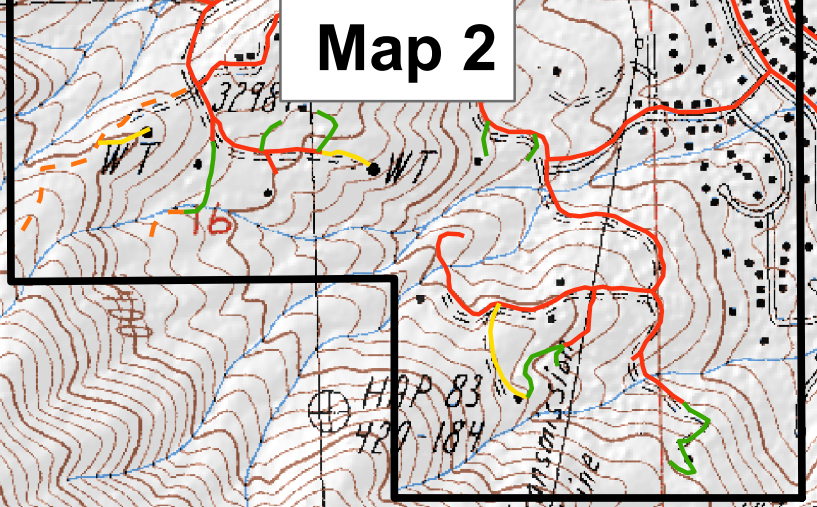

Kernville

Map Legend

Map 1 – Burlando Rd
Map 2 – Frontier Trails