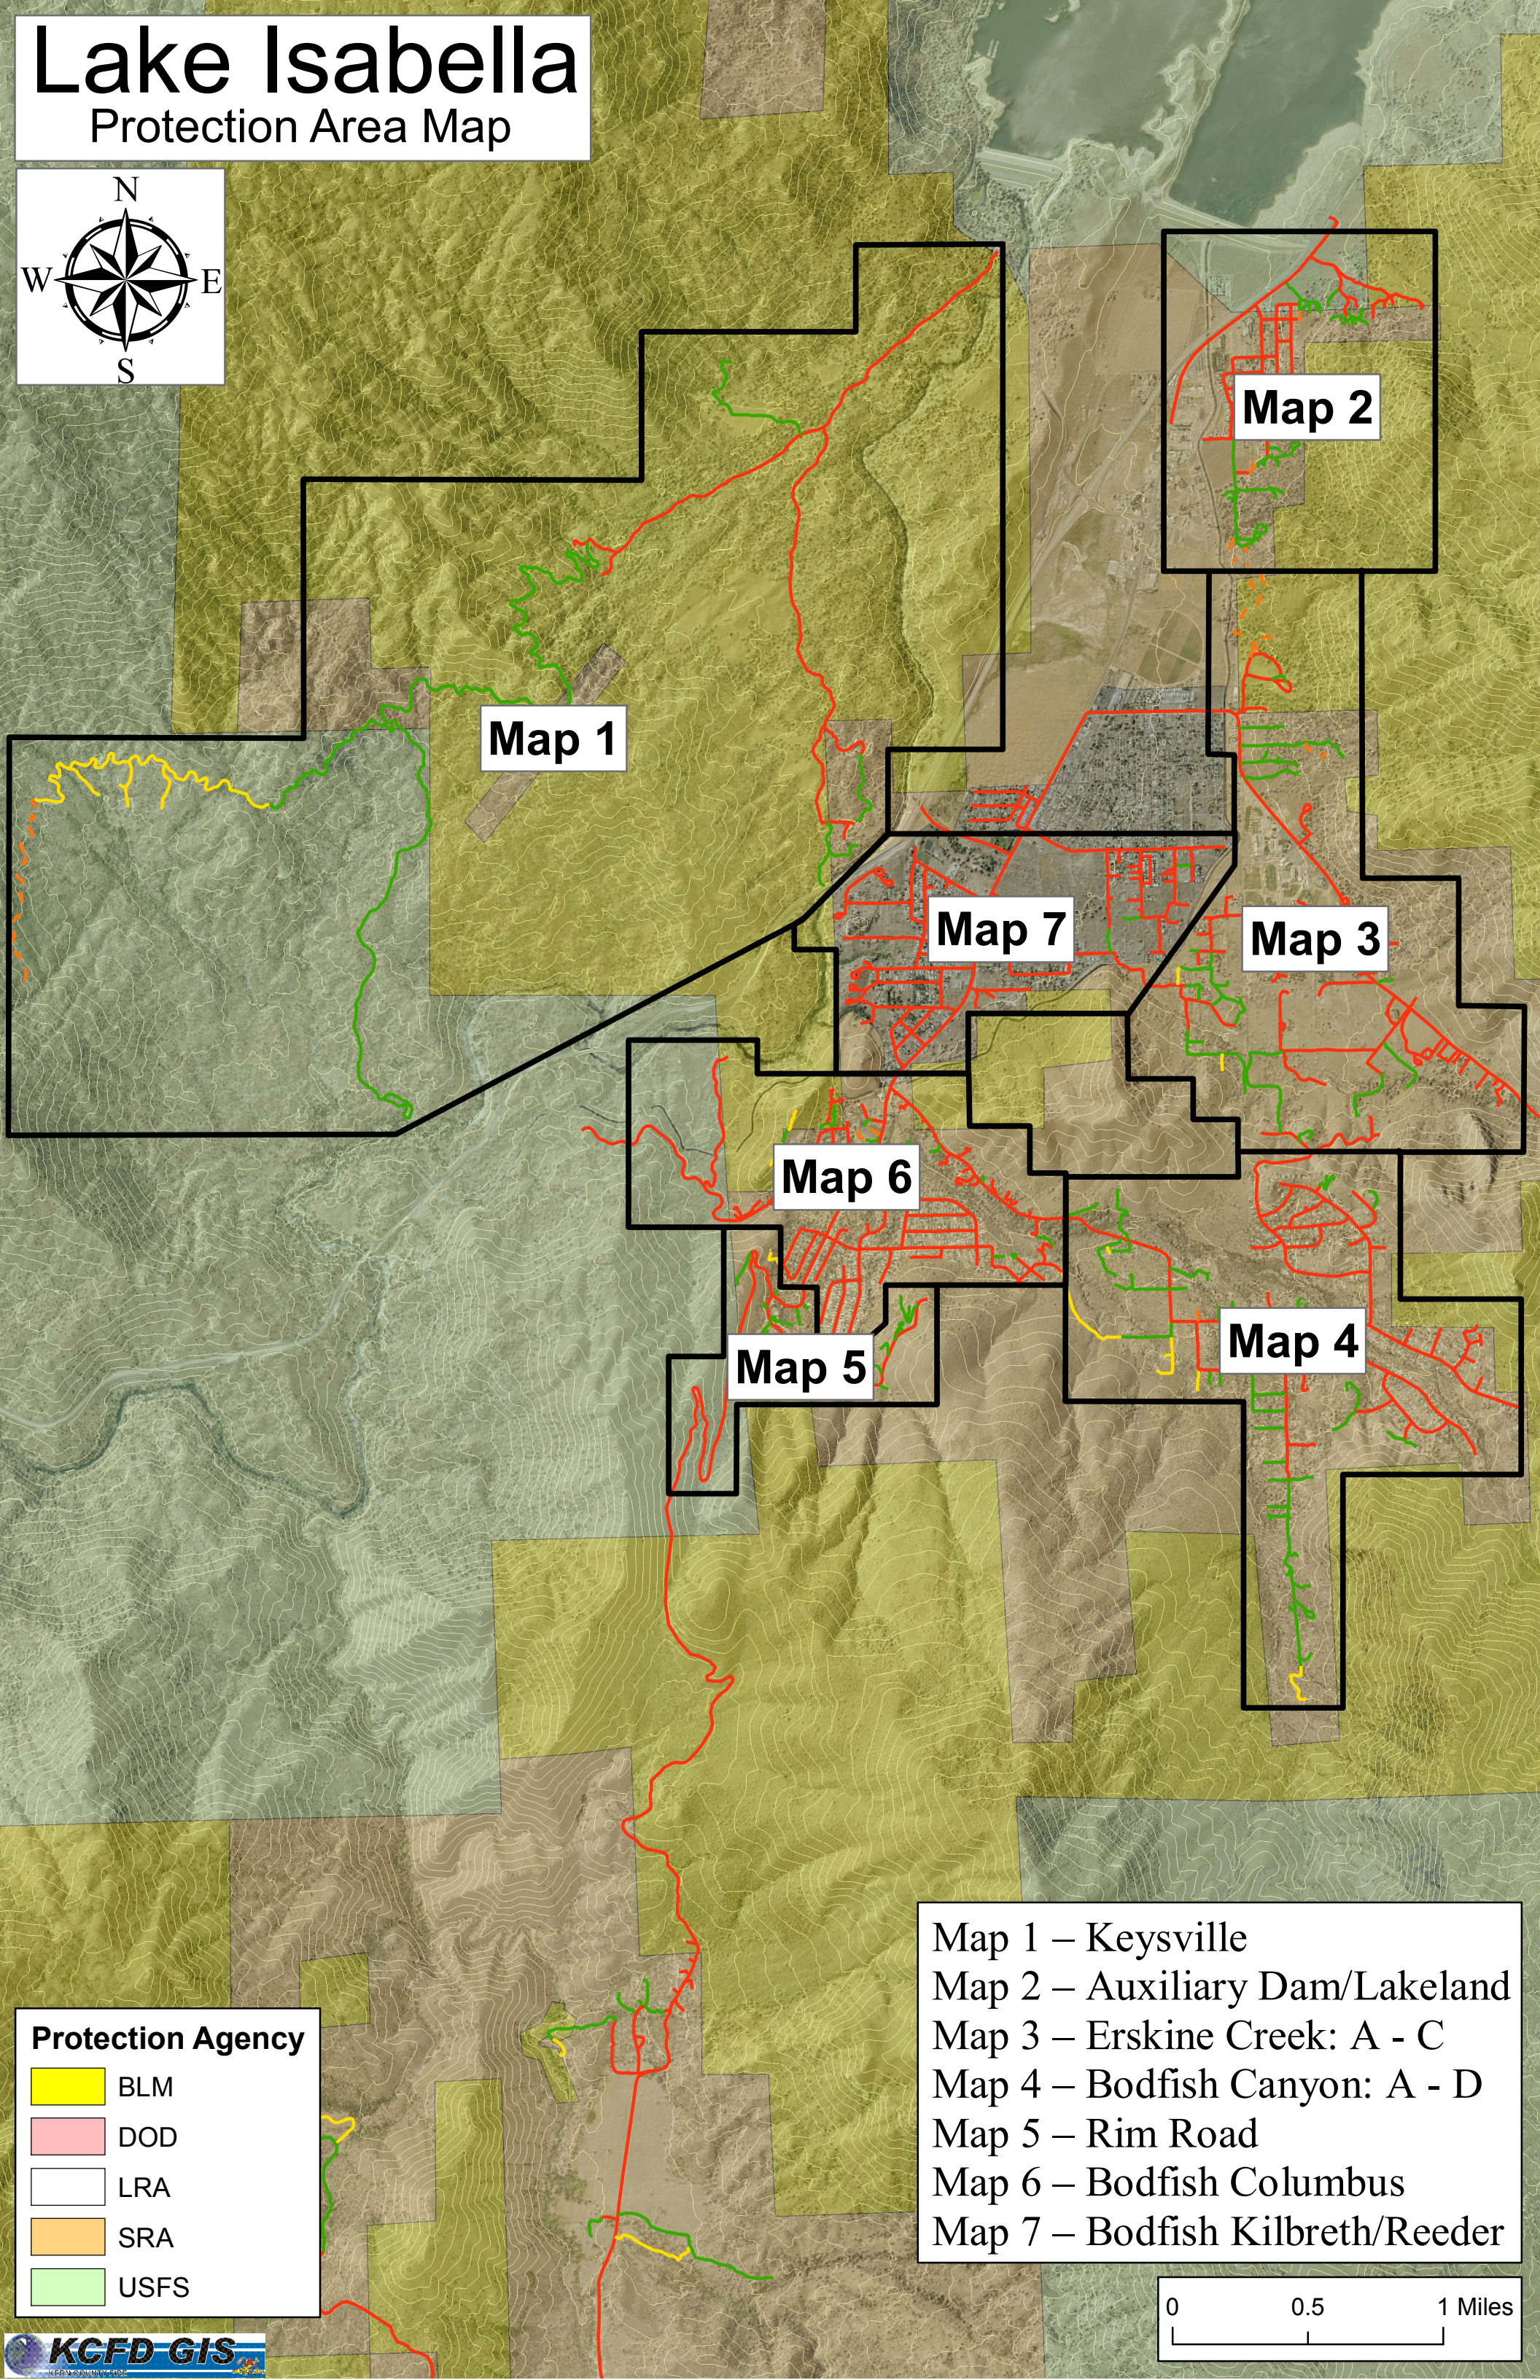

Lake Isabella

Protection Area Map

Map 1

Map 2

Map 7

Map 3

Map 6

Map 5

Map 4

Protection Agency

-  BLM
-  DOD
-  LRA
-  SRA
-  USFS

- Map 1 – Keysville
- Map 2 – Auxiliary Dam/Lakeland
- Map 3 – Erskine Creek: A - C
- Map 4 – Bodfish Canyon: A - D
- Map 5 – Rim Road
- Map 6 – Bodfish Columbus
- Map 7 – Bodfish Kilbreth/Reeder