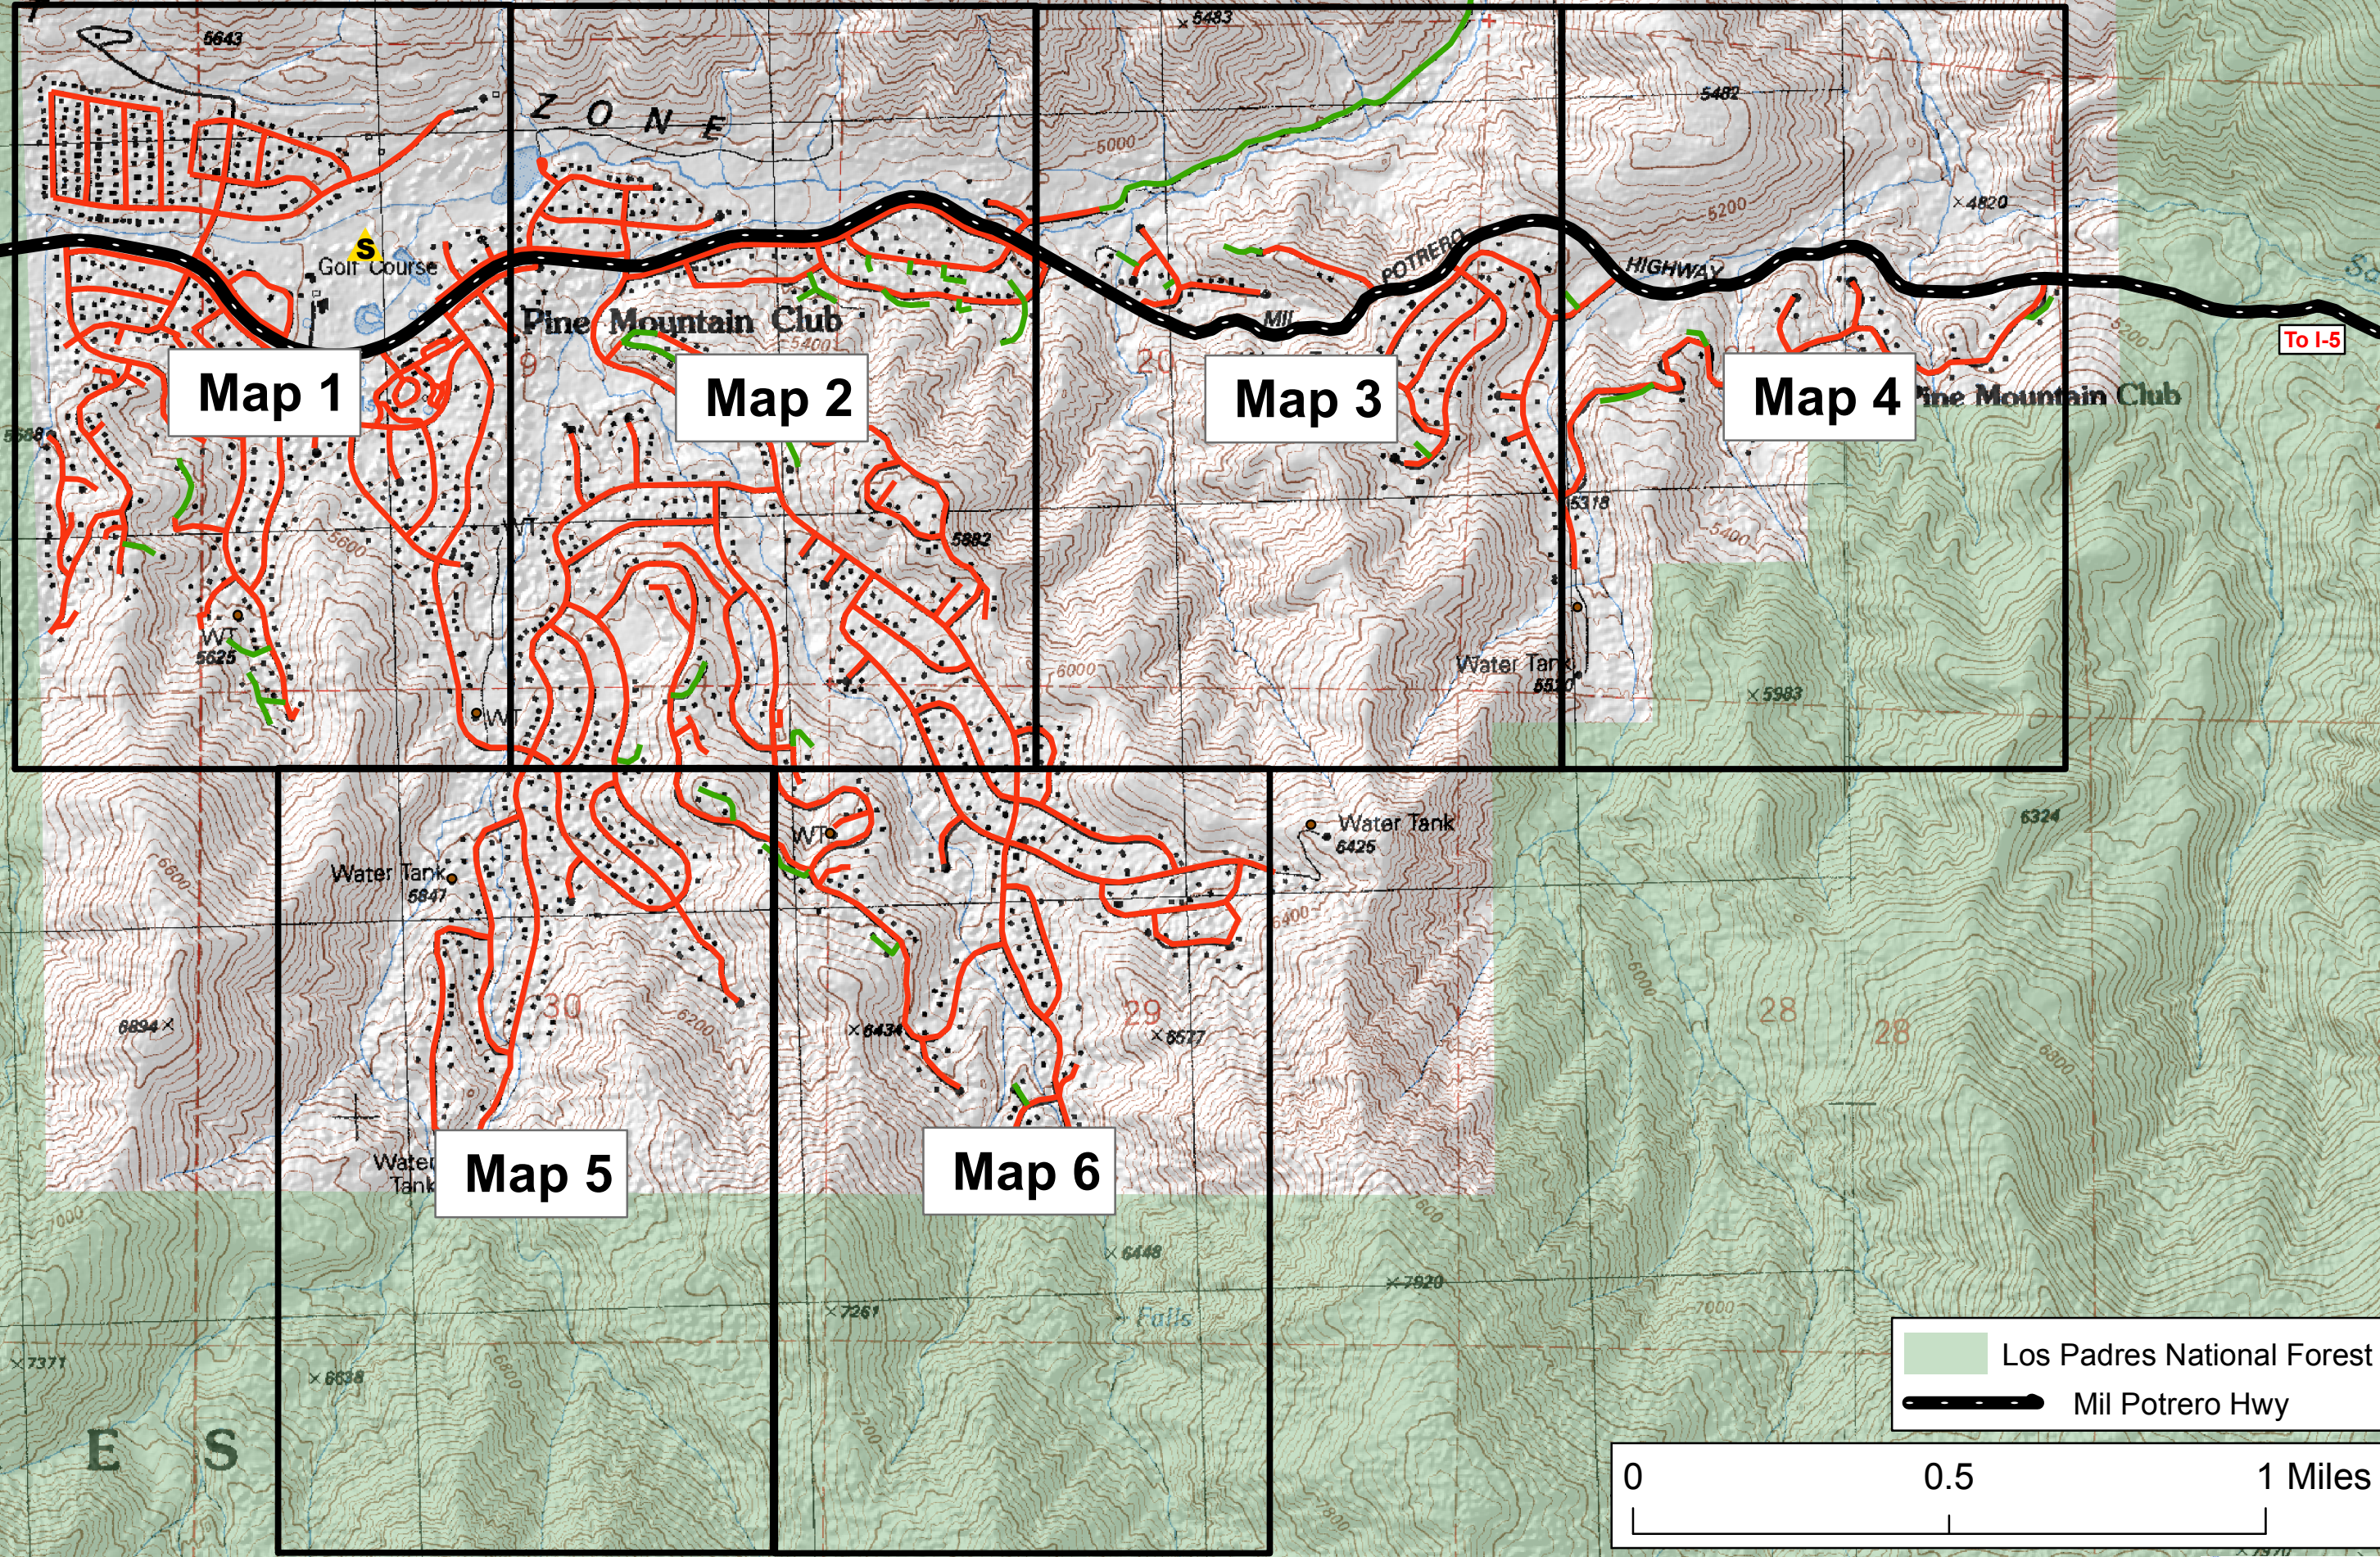

# Pine Mountain Club

## Map Legend

Map 1

Map 2

Map 3

Map 4

Map 5

Map 6

Legend:

- Los Padres National Forest
- Mil Potrero Hwy